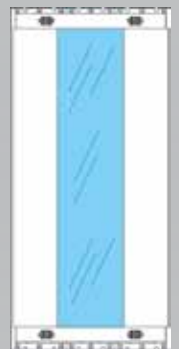

weniger als 900 mm	2 Streifen
von 900 bis 1.400 mm	3 Streifen
von 1.400 bis 1.800 mm	4 Streifen
von 1.800 bis 2.250 mm	5 Streifen
ab 2.250 mm	6 Streifen

Gerade Nut (Melamin, Laminat oder Edelstahl)

Abgeschrägte Nut (Edelstahl)

Vorgeformte Nut (Laminat)

Omega Edelstahl

Gondelaluminium

Spiegel

Spiegel 1/2

Spiegel 3/4

Ganzer Spiegel

Spiegel als Streifen